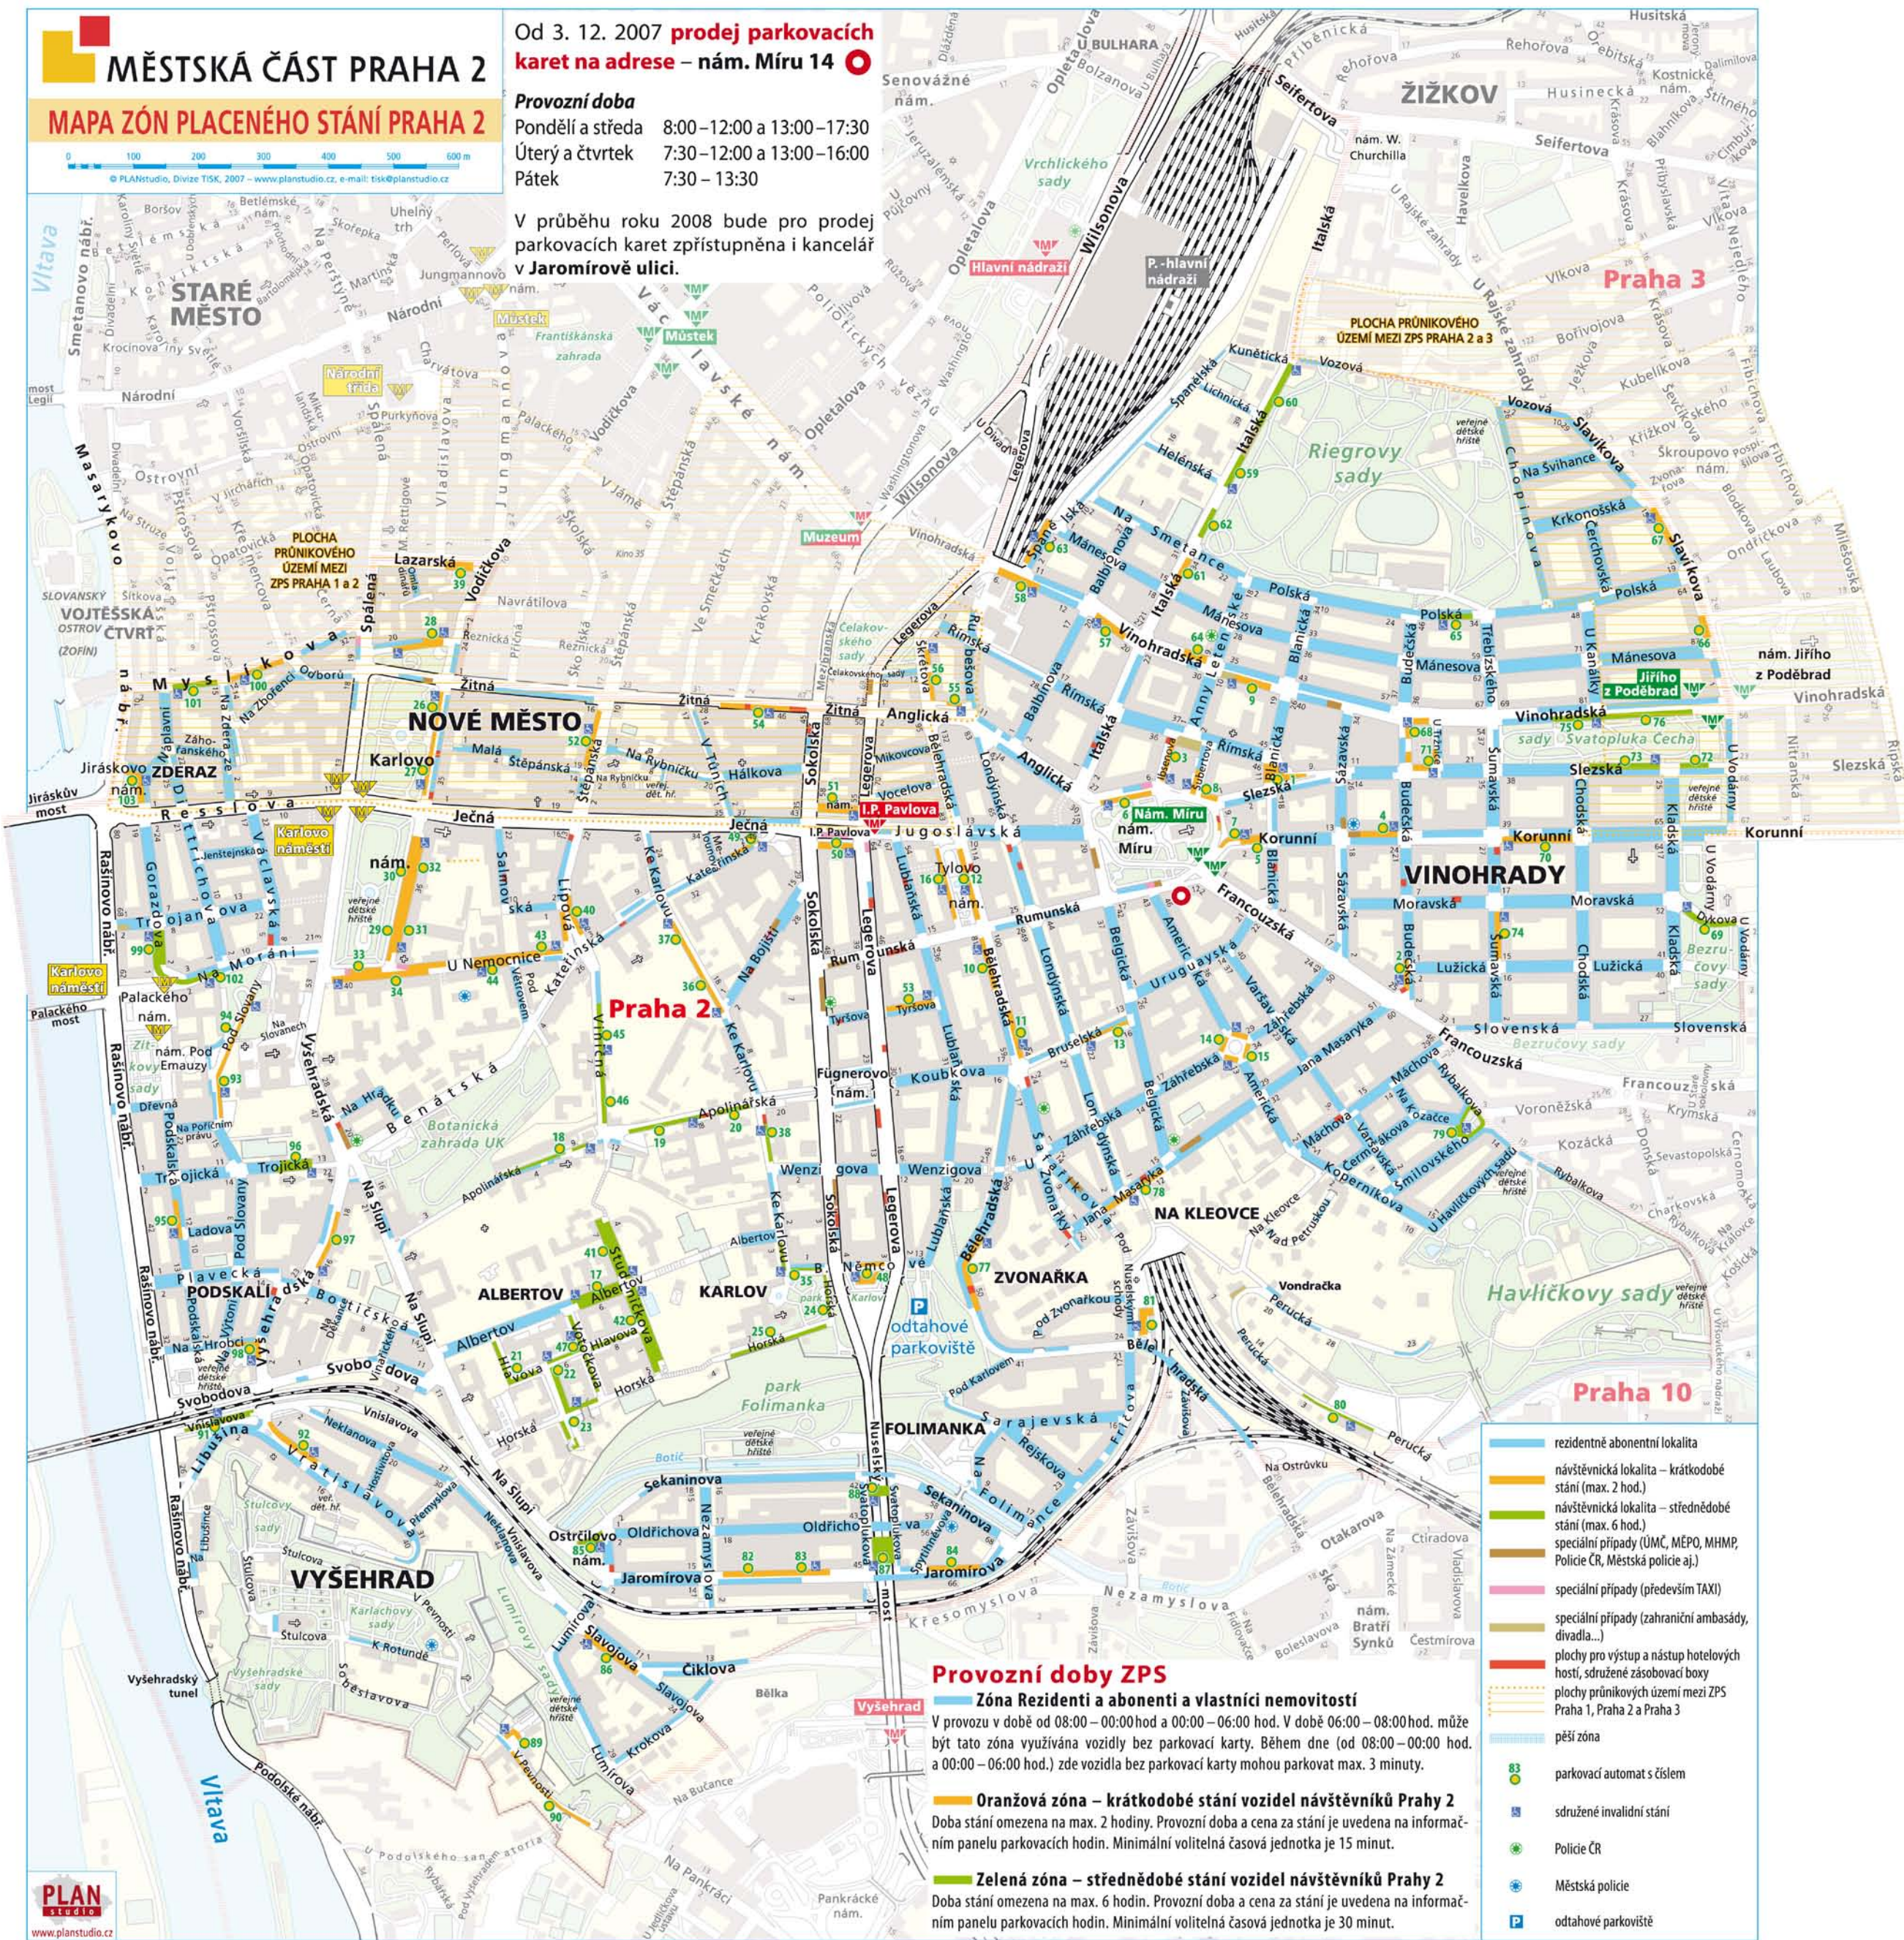

### Provozní doba

Pondělí a středa 8:00–12:00 a 13:00–17:30  
 Úterý a čtvrtek 7:30–12:00 a 13:00–16:00  
 Pátek 7:30–13:30

V průběhu roku 2008 bude pro prodej parkovacích karet zpřístupněna i kancelář v Jaromírově ulici.

#### Oranžová zóna – krátkodobé stání vozidel návštěvníků Prahy 2

Doba stání omezena na max. 2 hodiny. Provozní doba a cena za stání je uvedena na informačním panelu parkovacích hodin. Minimální volitelná časová jednotka je 15 minut.

#### Zelená zóna – střednědobé stání vozidel návštěvníků Prahy 2

Doba stání omezena na max. 6 hodin. Provozní doba a cena za stání je uvedena na informačním panelu parkovacích hodin. Minimální volitelná časová jednotka je 30 minut.

- rezidenční abonenti a vlastníci nemovitostí
- návštěvnícká lokalita – krátkodobé stání (max. 2 hod.)
- návštěvnícká lokalita – střednědobé stání (max. 6 hod.)
- speciální případy (ÚMC, MĚPO, MHMP, Policie ČR, Městská policie aj.)
- speciální případy (především TAXI)
- speciální případy (zahraniční ambasády, divadla...)
- plochy pro výstup a nástup hotelových hostů, sdružené zásobovací boxy
- plochy průnikových území mezi ZPS Praha 1, Praha 2 a Praha 3
- pěší zóna
- 83 parkovací automat s číslem
- sdružené invalidní stání
- Policie ČR
- Městská policie
- odtahové parkoviště